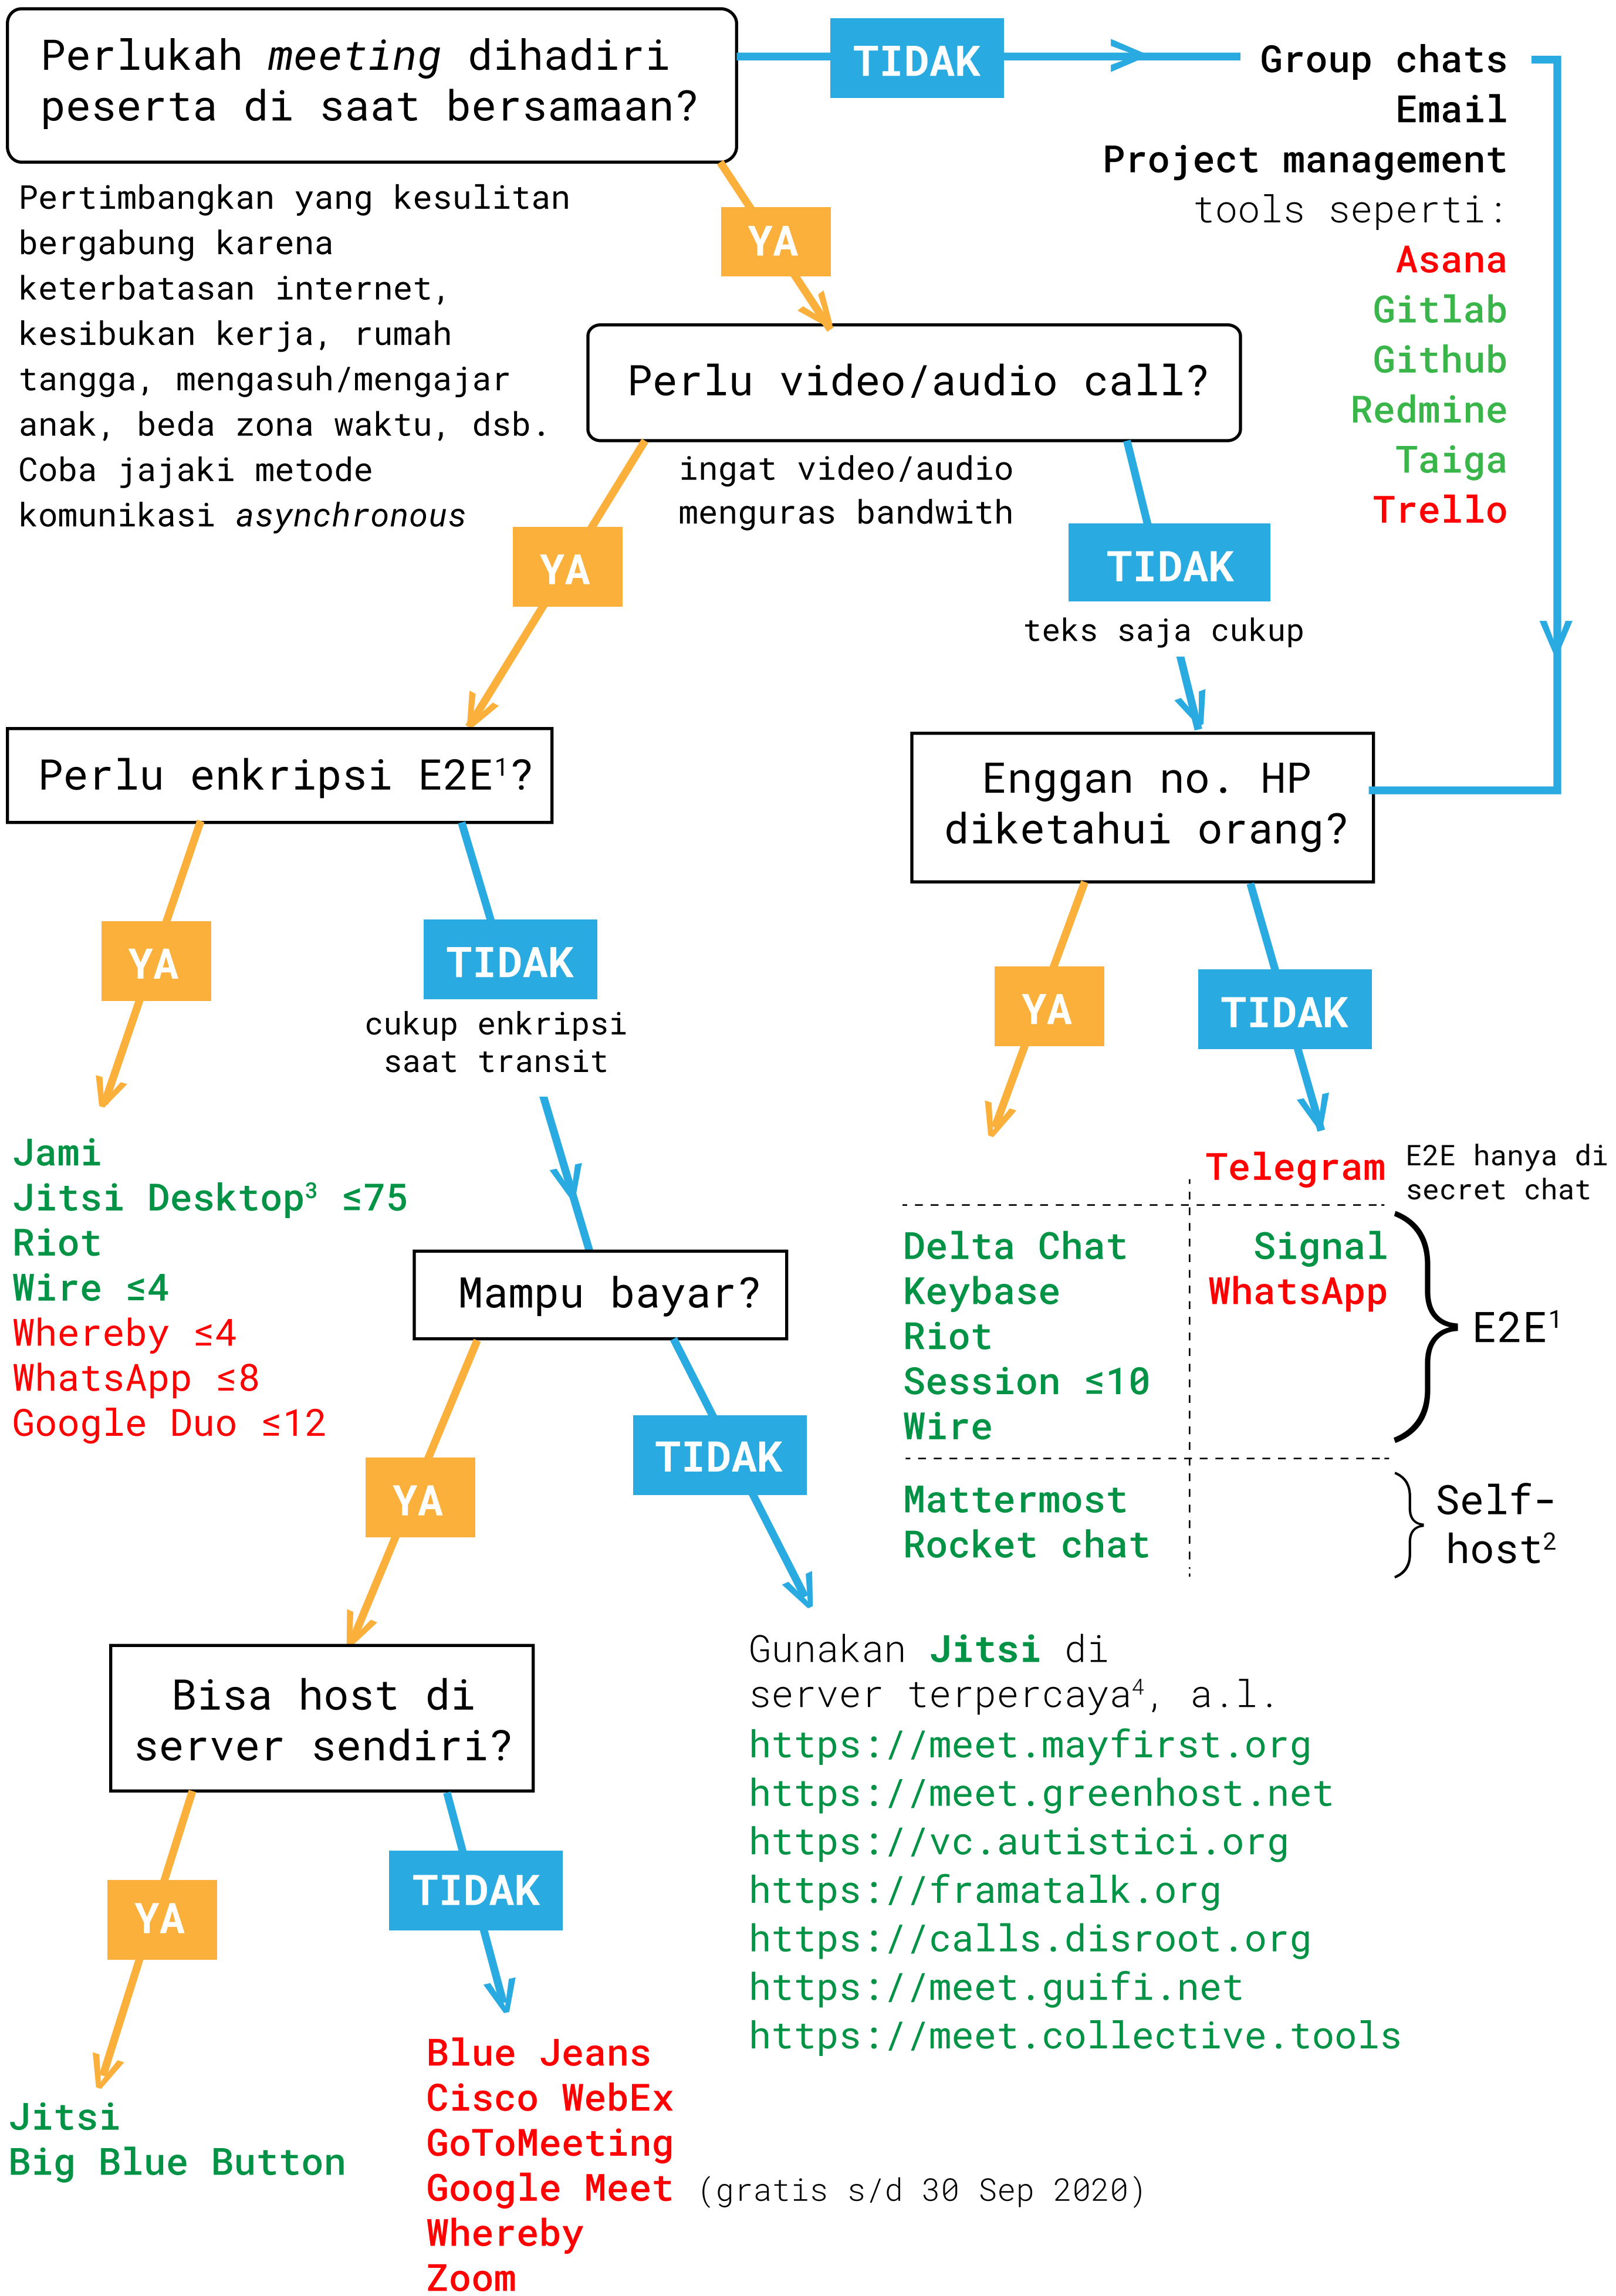

MEMILIH APLIKASI **GROUP CHAT & VIDEO CALL**

1 Enkripsi end-to-end (E2E), yang berarti server tidak dapat membuka percakapanmu
 2 Jika tidak bisa host sendiri, Rocket.chat menyediakan hosting berbayar
 3 Masih dalam tahap eksperimental. Cek: <https://jitsi.org/blog/e2ee/>
 4 Lihat daftar banyak server di: <https://fediverse.blog/~/DonsBlog/videochat-server> atau <https://github.com/jitsi/jitsi-meet/wiki/Jitsi-Meet-Instances>

Masukan? Hubungi kita@perintis.or.id

Inspirasi: **First Look Media**, **Front Line Defenders**, **Derechos Digitales**.